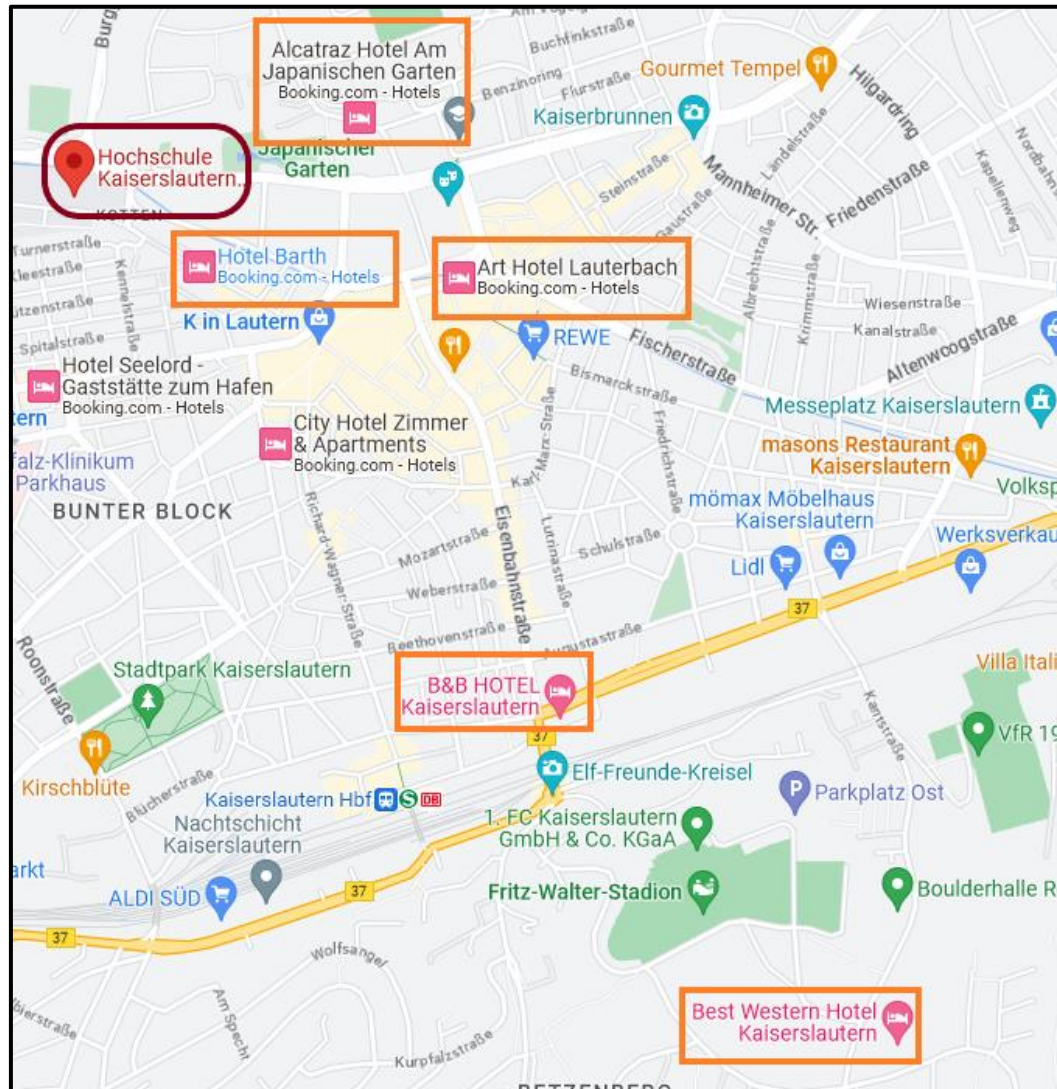

## Zimmerkontingente für den Zeitraum 15.11. – 17.11.2023

Die Zimmer sind, unter Angabe des Stichwortes, von jedem Teilnehmenden selbst – direkt über das Hotel – zu buchen und zu bezahlen.

Hotel	Zimmerpreise (pro Nacht)	Kontingent verfügbar bis	Lage (Mit dem Auto)
Hotel Barth <a href="https://www.hotelbarth.de/">https://www.hotelbarth.de/</a>	Einzelzimmer 84 € (Frühstück auf Wunsch 15 € pro Tag und Person) <b>Stichwort: Kreidezeit</b>	18.10.2023*	HS KL – Hotel: 300m
Art Hotel Lauterbach <a href="https://art-hotel-kl.de/">https://art-hotel-kl.de/</a>	Business Einzelzimmer 93 € (inkl. Frühstück) Standard Einzelzimmer 84 € (inkl. Frühstück) Business Doppelzimmer zur Einzelnutzung 99 € (inkl. Frühstück) <b>Stichwort: Kreidezeit</b>	02.10.2023*	HS KL – Hotel: 800m
ALCATRAZ Hotel <a href="http://www.alcatraz-hotel.com/">http://www.alcatraz-hotel.com/</a>	Komfortzimmer zur Einzelbelegung 90 € (inkl. Frühstück) Komfortzimmer zur Doppelbelegung 130 € (inkl. Frühstück) <b>Stichwort: Kreidezeit</b>		HS KL – Hotel: 900m
B&B Hotel Kaiserslautern <a href="https://www.hotel-bb.com/de/hotel/kaiserslautern">https://www.hotel-bb.com/de/hotel/kaiserslautern</a>	Einzelzimmer 72 € (Frühstück auf Wunsch 10,50 € pro Person) Doppelzimmer 82 € (Frühstück auf Wunsch 10,50 € pro Person) <b>Gruppenreservierungsnr.: 713247 , Stichwort: Kreidezeit</b>	19.10.2023*	HS KL – Hotel: 2,3 km
Best Western Hotel Kaiserslautern <a href="https://www.hotel-kaiserslautern.de/">https://www.hotel-kaiserslautern.de/</a>	Standard Einzelzimmer 89 € (inkl. Frühstück) Doppelzimmer zur Einzelnutzung 99 € (inkl. Frühstück) Doppelzimmer zur Doppelnutzung 109 € (inkl. Frühstück) <b>Stichwort: Kreidezeit</b>	04.10.2023*	HS KL – Hotel: 3 km

\*Gilt nur solange, bis das Kontingent aufgebraucht ist

Abbildung 1: Ausschnitt Google Maps: <https://goo.gl/maps/nDftLi1Vz24nRvef8>